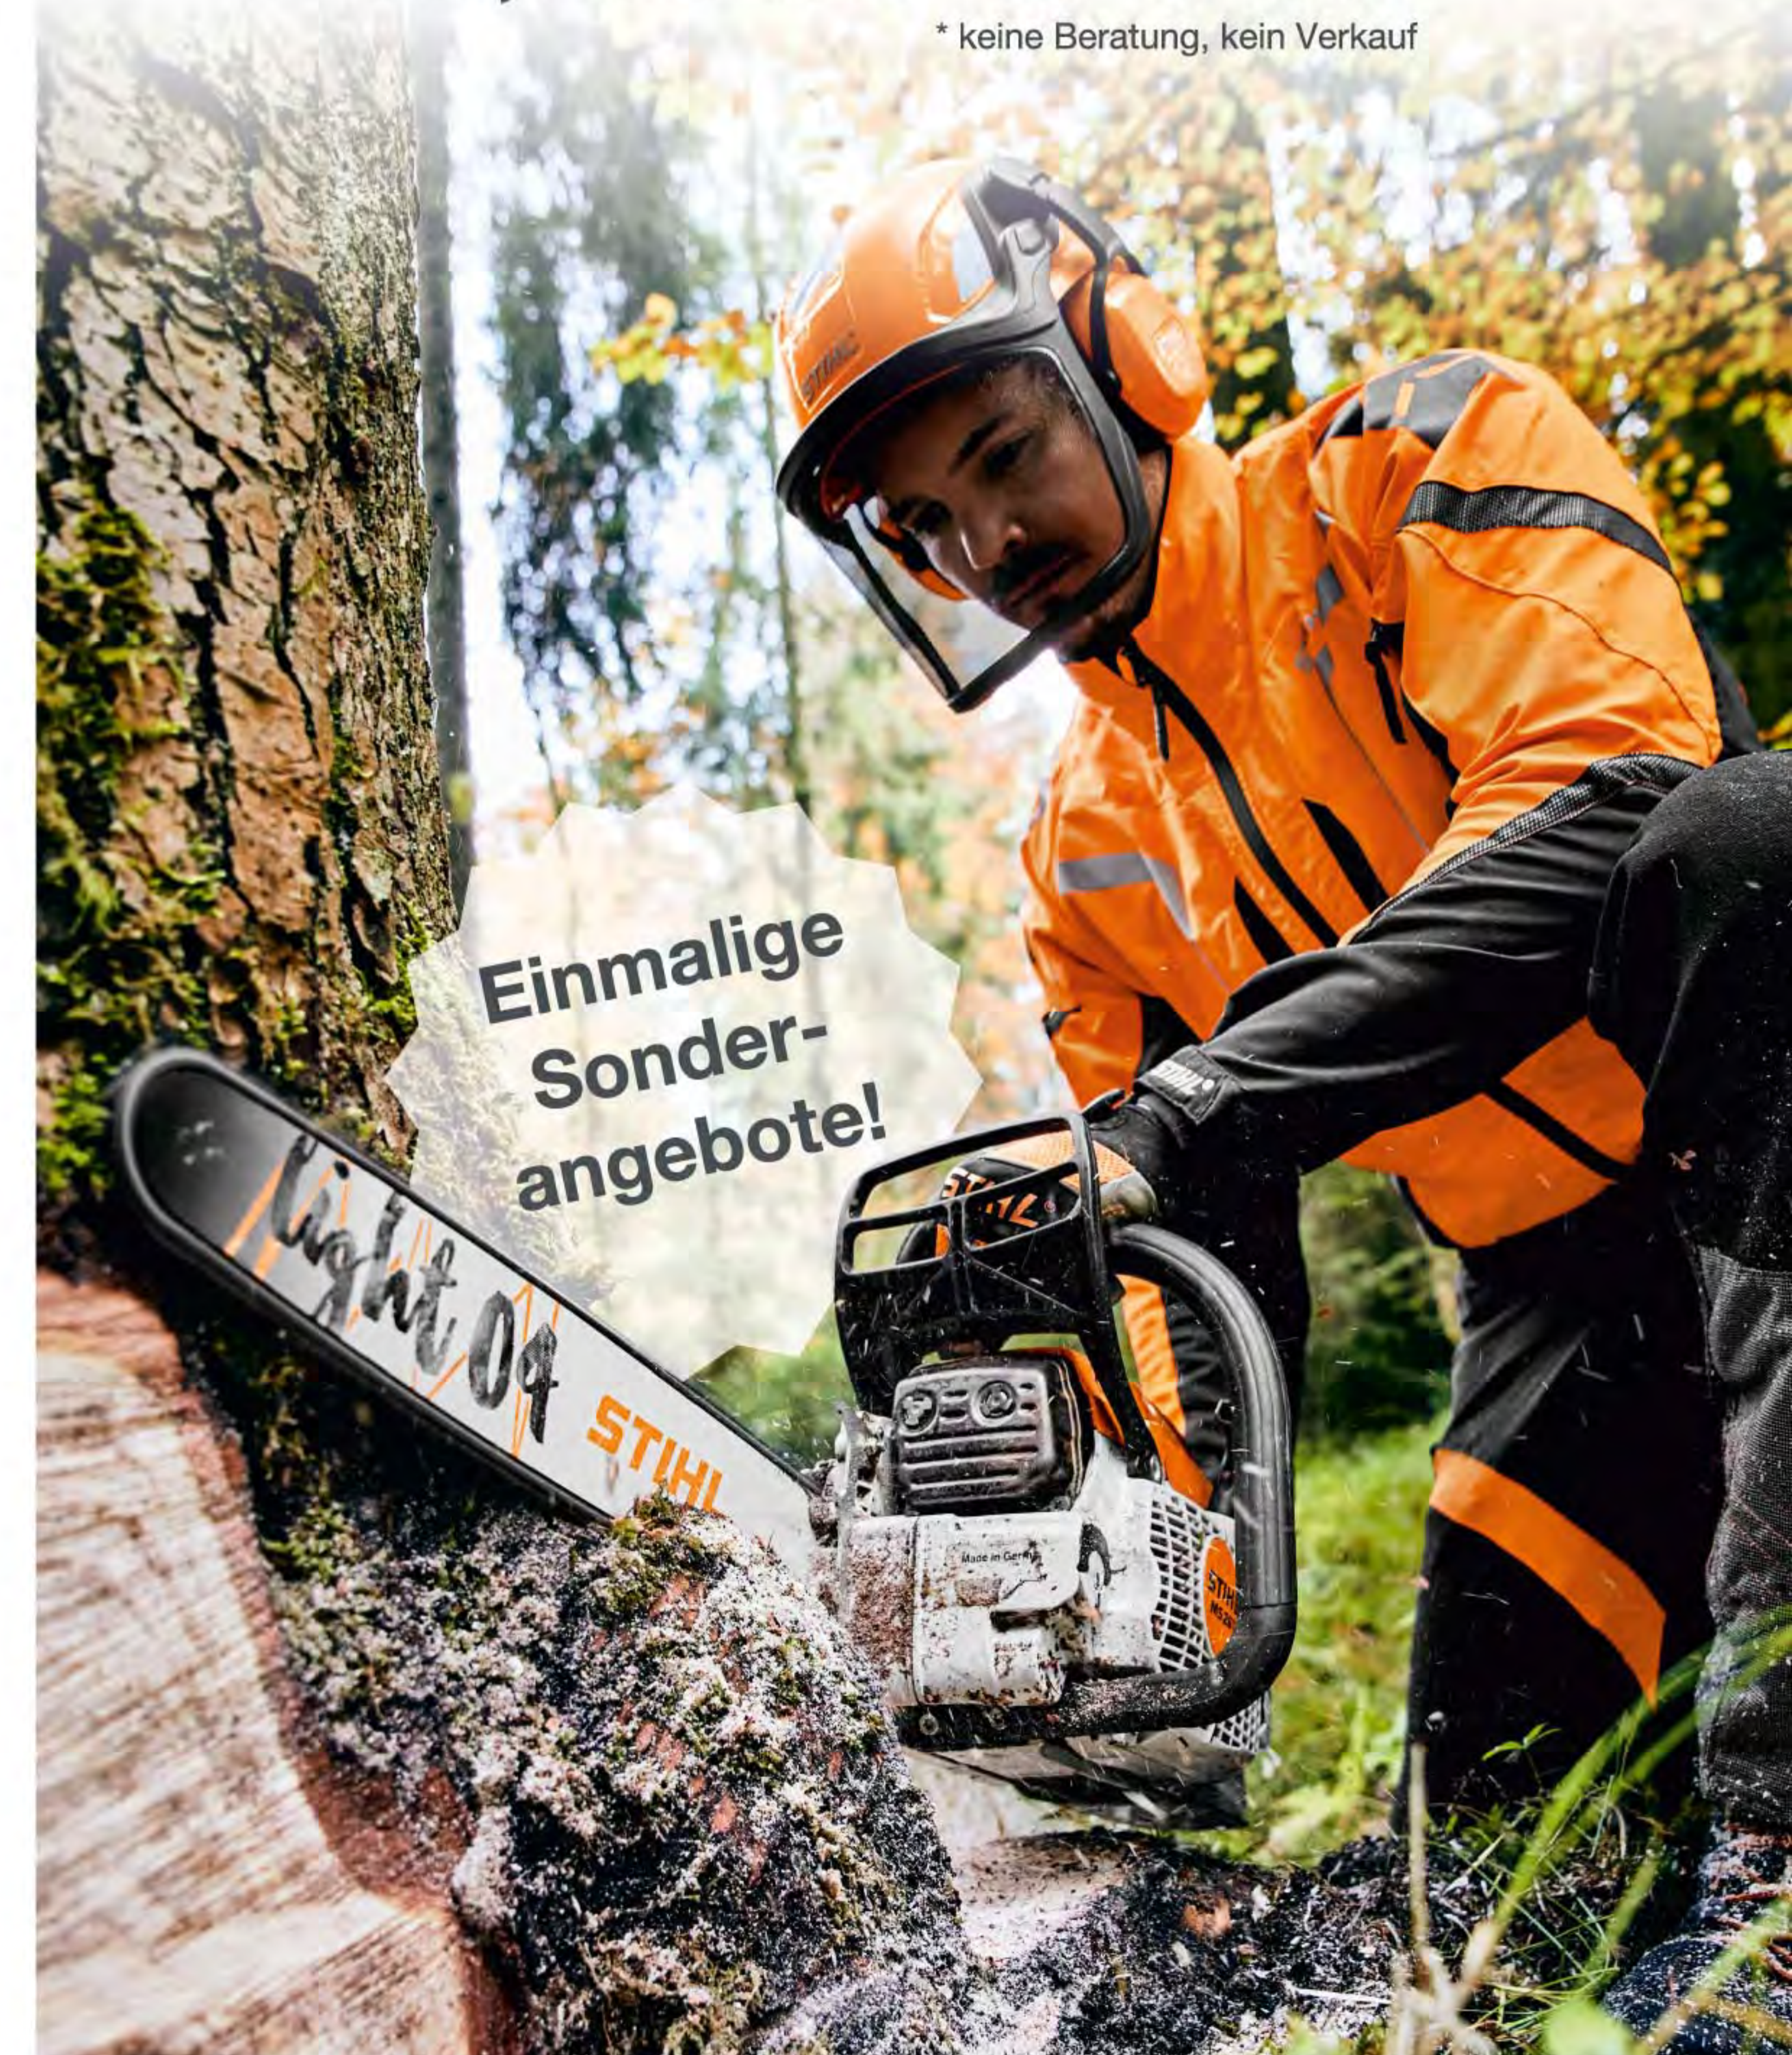

Einladung zu unserer
HAUSAUSSTELLUNG

Sa., 24.02.24 10-17 Uhr

So*, 25.02.24 · 10-17 Uhr

* keine Beratung, kein Verkauf

Einmalige
Sonder-
angebote!

Bewirtung durch den OGV und den Liederkranz